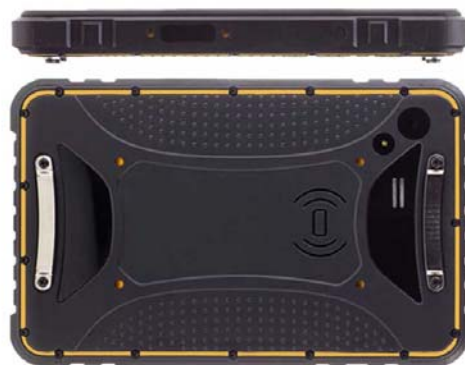

RACEPAD MINI

RACEPAD Mini

Racepad Mini - 01.10.2015