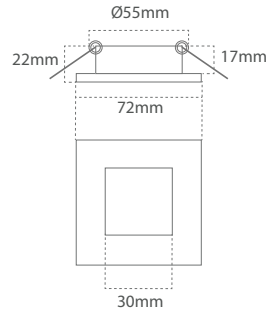

Maja Square