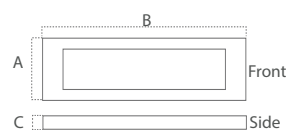

Mocca - Rectangel - Mini Panel

mm	A	B	C
MOCCA 100x300	100	300	7
MOCCA 65x200	65	200	7
MOCCA 110x190	110	190	7