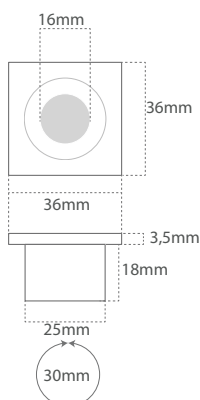

Cleo Special