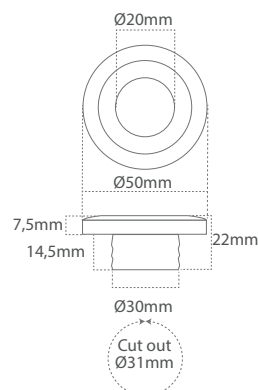

Max Special