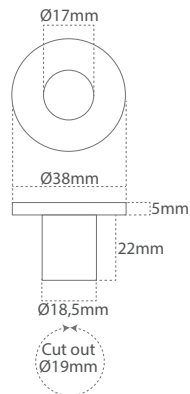

Cleo Round 25°