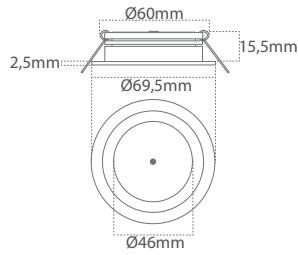

A5 Controller IP20