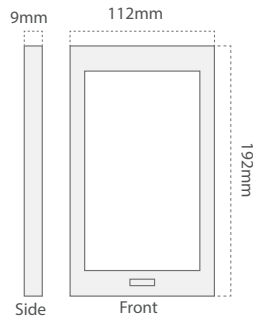

Cabinet light - Square