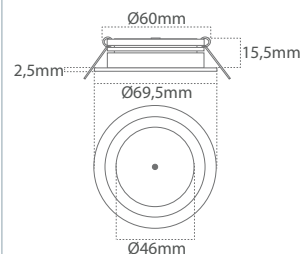

A1 Controller IP64