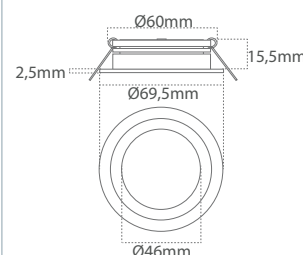

A1 Receiver