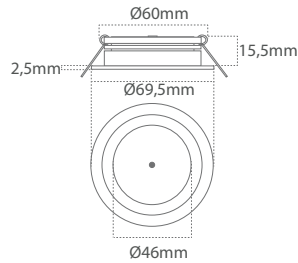

A5 Controller IP64