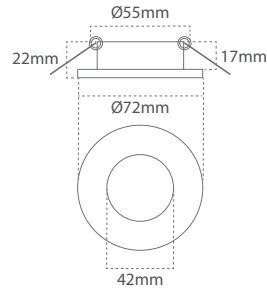

Maja Round

Product	Frame	Power	Input Volt	Material
MAJA-ROUND	SS / SS-WH	3,6w	10-32 V DC	SS/Alu
MARIA-ROUND-DUO	SS / SS-WH	3,6w/1,8w	10-32 V DC	SS/Alu

Maja Square

Product	Frame	Power	Input Volt	Material
MAJA-SQUARE	SS / SS-WH	3,6w	10-32 V DC	SS/Alu
MARIA-SQUARE-DUO	SS / SS-WH	3,6w/1,8w	10-32 V DC	SS/Alu

Maggi Small

Product	IP	Frame	Power	Input Volt	Material
MAGGI	44	WH	3,5w	10-32 V DC	Alu
MAGGI	66	GR	3,5w	10-32 V DC	Alu
MAGGI	44	SS	3w	10-32 V DC	SS/Alu

Maggi Ø69

Product	Frame	Power	Input Volt	Material
MAGGI-LARGE	SS	3w	10-18 V DC	SS/Alu

Only manufactured on request. Contact Casolux for more information.