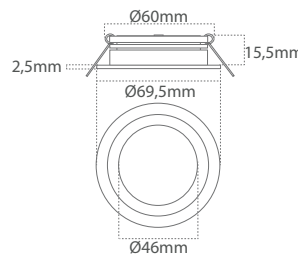

A5 Receiver