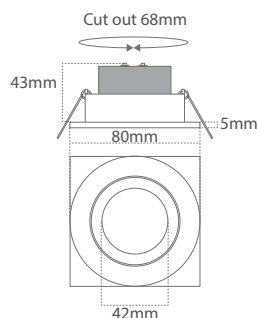

Mathilde Large