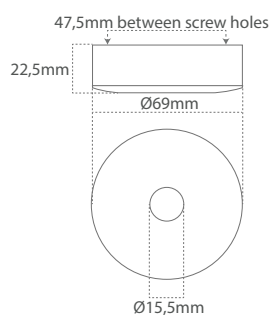

Maggi - Surface mounted