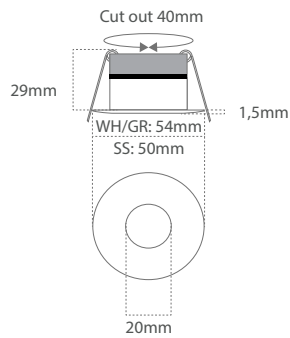

Maja Round

Product	Frame	Power	Input Volt	Material
MAJA-ROUND	SS / SS-WH	3,6w	10-32 V DC	SS/Alu
MARIA-ROUND-DUO	SS / SS-WH	3,6w/1,8w	10-32 V DC	SS/Alu

Maja Square

Product	Frame	Power	Input Volt	Material
MAJA-SQUARE	SS / SS-WH	3,6w	10-32 V DC	SS/Alu
MARIA-SQUARE-DUO	SS / SS-WH	3,6w/1,8w	10-32 V DC	SS/Alu

Maggi Small

Product	IP	Frame	Power	Input Volt	Material
MAGGI	44	WH	3,5w	10-32 V DC	Alu
MAGGI	66	GR	3,5w	10-32 V DC	Alu
MAGGI	44	SS	3w	10-32 V DC	SS/Alu

Maggi Ø69

Product	Frame	Power	Input Volt	Material
MAGGI-LARGE	SS	3w	10-18 V DC	SS/Alu

Only manufactured on request. Contact Casolux for more information.