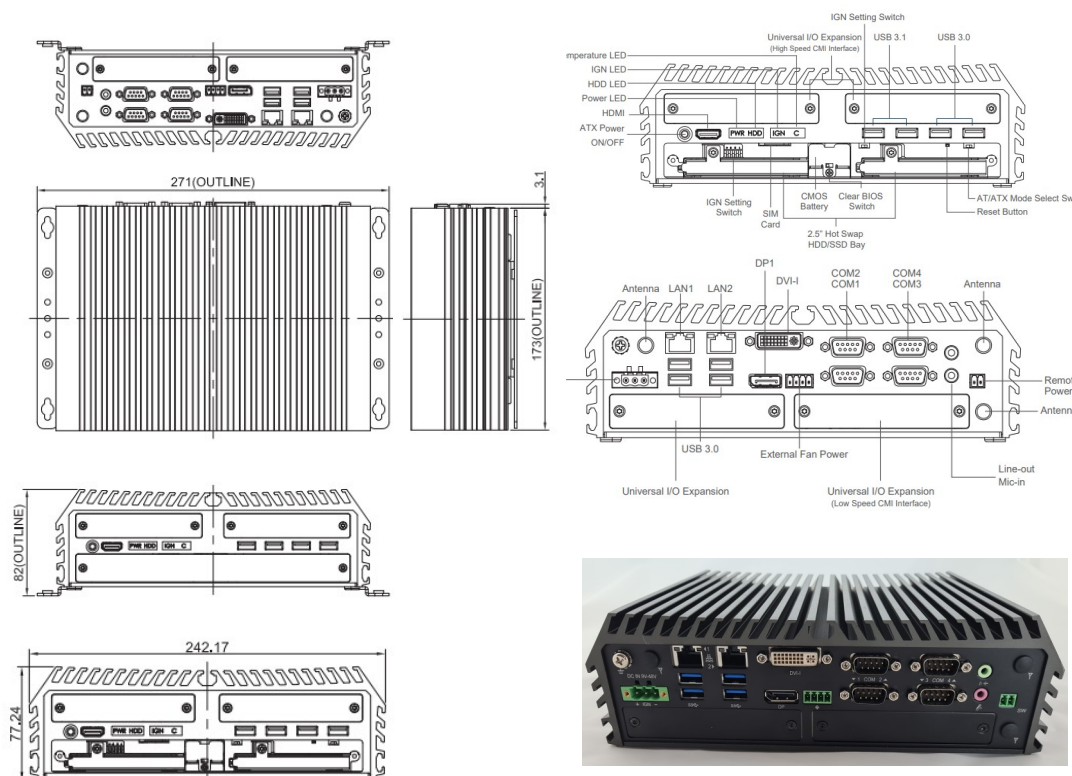

Systemunit Protrak NAVIGATOR

Order-No.: SR3r23

Type	SR3 Rev 23
Processor	Intel I7 –gen 9 3,8 Ghz , fanless Design
Storage	8GB RAM, 256GB Harddisk, (10G shockproof), second removable possible
Graphics	Integrated Intel® UHD Graphics Up to 1920 x 1800 1xDVI , 1x Displayport , 1x HDMI
Audio	HD audio digital, Mic in, LS out
Ports	4x RS232/422/485 , 2x Net 1G, 6x USB 3.0 , 2x USB 3.1, (optional) 2x Antenna, 1x External Fan
Weight	3,2 kg (7,05 lbs)
Temperature	-10 bis 45° C ggf. externe Luftzirkulation einsetzen
Power	Typical 9-48DC Terminal Block max 60W typ. 12W
Dimensions	173x242x77,5mm HxBxD
Operating System	W10/W11 pro ask for language, ger / e / , bitte Installationssprache angeben D / E / FR / SP/ PT/PO/RU
optional	I9 Processor, second SSD 256GB, UMTS Modem, Wlan, 4 RS232/422 NMEA, NMEA2000, 16GB RAM
Accessories	
DVD CD-Rom Drive	External USB
External connectors, externe Anschlussplatten	ON / OFF , 2x USB, 1x PS2, DVD,
Keyboard / Mouse	Mini 86 Keys, German Layout, engl Layout , standard USB Maus
Mechanical/ Zubehör mech.	Anti vibration plate, anti Vibrations Grundplatte, galv seperatet powersupply, galv getrenntes Netzteil

NAVIGATOR