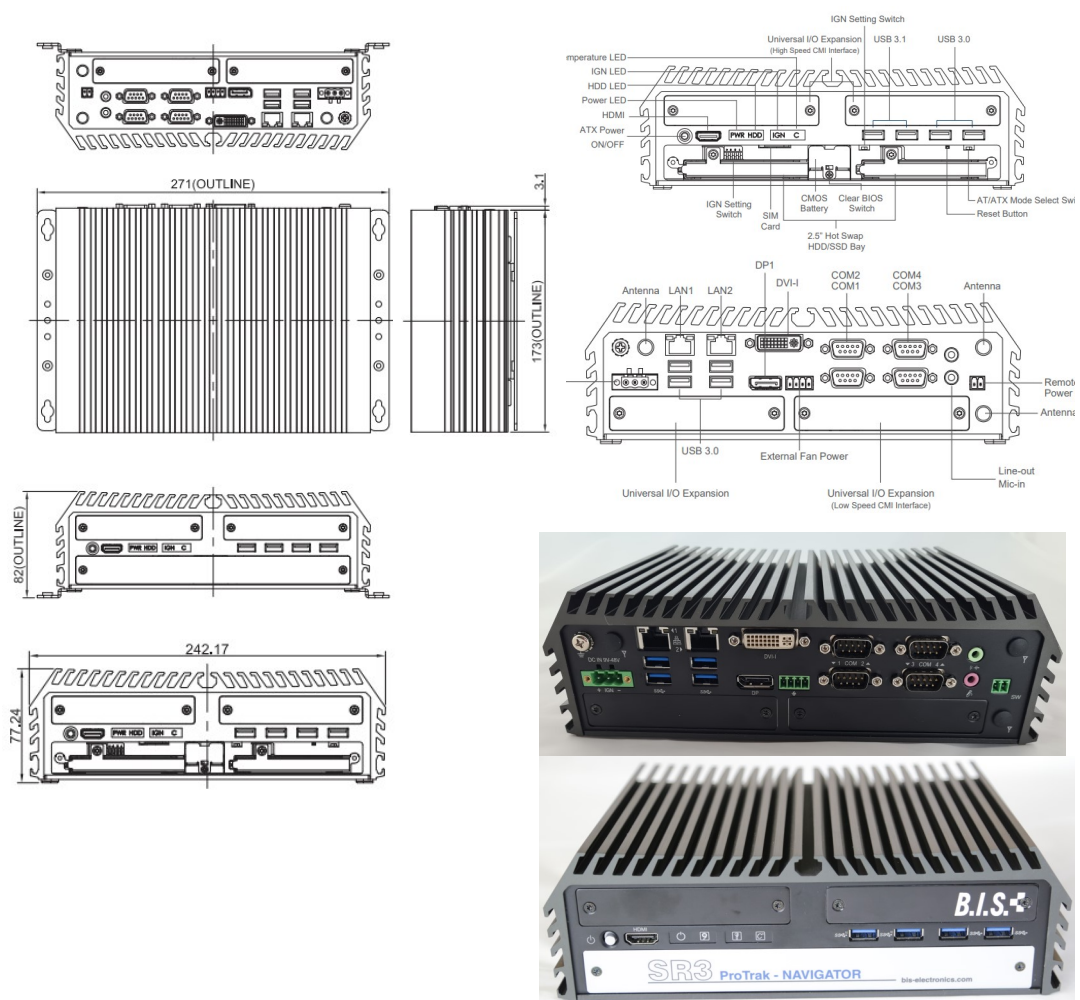

Systemunit Protrak NAVIGATOR

Order-No.: SR3r25-I5

Type	SR3 Rev 25
Processor	Intel I5 –gen 12 4,3 Ghz , fanless Design
Storage	16GB RAM, 512GB Harddisk, (10G shockproof), second removable possible
Graphics	Integrated Intel® UHD Graphics Up to 4096 x 2304 @ 60 Hz 1xDVI , 1x Displayport , 1x HDMI
Audio	HD audio digital, Mic in, LS out
Ports	4x RS232/422/485 , 2x Net 1G, 4x USB 3.2 Gen2 , 2x USB 3.2 Gen1, (optional) 3x Antenna, 1x External Fan
Weight	3,5 kg (7,05 lbs)
Temperature	-40 bis 70° C ggf. externe Luftzirkulation einsetzen
Power	Typical 9-48DC Terminal Block max 60W typ. 12W
Dimensions	173x242x75 mm HxBxD (HxWxD)
Operating System	W10/W11 pro ask for language, ger / e / , bitte Installationssprache angeben D / E / FR / SP/ PT/PO/RU
optional	second SSD 256GB, UMTS Modem, Wlan, 4 RS232/422 NMEA, NMEA2000, 32GB RAM
Accessories	
DVD CD-Rom Drive	External USB
External connectors, externe Anschlussplatten	ON / OFF , 2x USB, 1x PS2, DVD,
Keyboard / Mouse	Mini 86 Keys, German Layout, engl Layout , standard USB Maus
Mechanical/ Zubehör mech.	Anti vibration plate, anti Vibrations Grundplatte, galv seperatet powersupply, galv getrenntes Netzteil