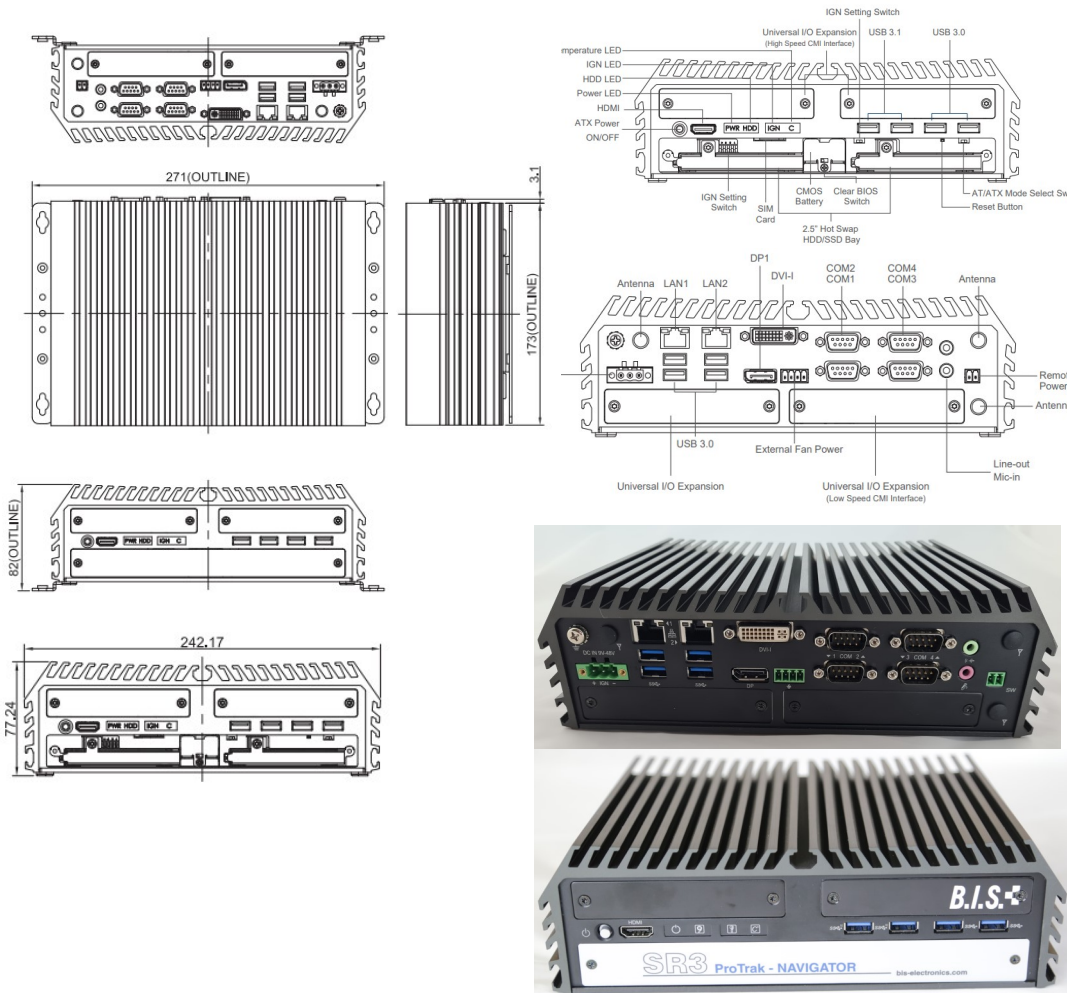

Technical data / technische Daten

Systemunit Protrak NAVIGATOR

Order-No.: SR3r25-17

Type	SR3 Rev 25
Processor	Intel i7 –gen 12 4,6 Ghz , fanless Design
Storage	16GB RAM, 512GB Harddisk, (10G shockproof), second removable possible
Graphics	Integrated Intel® UHD Graphics Up to 4096 x 2304 @ 60 Hz 1xDVI , 1x Displayport , 1x HDMI
Audio	HD audio digital, Mic in, LS out
Ports	4x RS232/422/485 , 2x Net 1G, 4x USB 3.2 Gen2 , 2x USB 3.2 Gen1, (optional) 3x Antenna, 1x External Fan
Weight	3,5 kg (7,05 lbs)
Temperature	-40 bis 70° C ggf. externe Luftzirkulation einsetzen
Power	Typical 9-48DC Terminal Block max 60W typ. 12W
Dimensions	173x242x75 mm HxBxD (HxWxD)
Operating System	W10/W11 pro ask for language, ger / e / , bitte Installationssprache angeben D / E / FR / SP/ PT/PO/RU
optional	second SSD 256GB, UMTS Modem, Wlan, 4 RS232/422 NMEA, NMEA2000, 32GB RAM
Accessories	
DVD CD-Rom Drive	External USB
External connectors, externe Anschlussplatten	ON / OFF , 2x USB, 1x PS2, DVD,
Keyboard / Mouse	Mini 86 Keys, German Layout, engl Layout , standard USB Maus
Mechanical/ Zubehör mech.	Anti vibration plate, anti Vibrations Grundplatte, galv seperatet powersupply, galv getrenntes Netzteil

NAVIGATOR